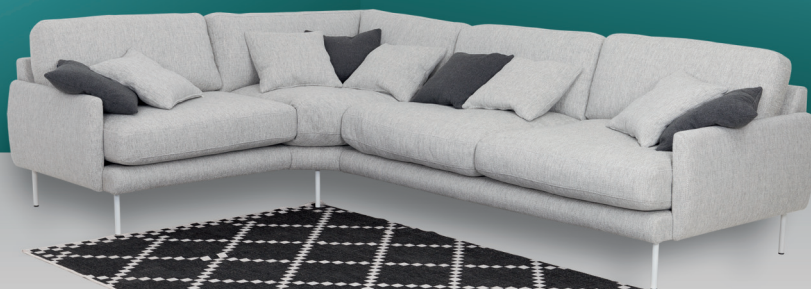

PARHAAT SUOMALAISET

SOPIWA

Sopiwa-sohvamalliston sohvät valmistetaan Suomessa mittojesi ja toiveidesi mukaan. **Laadukkaat materiaalit ja ammattitaitoiset tekijät** varmistavat, että sohvasi säilyttää ominaisuutensa vuosienkin päästä.

SKÅNE AVOKULMA

kankaisena **alk. 2496€**
nahkaisena **alk. 3690€**

DESIGN BY
NORONEN
SINCE 1961

DREAMY -kulmasohva

215 x 297 cm

alk. 2790€

XL-MALLISTO

Sopiwa-mallistosta löydät myös mittojesi ja toiveidesi mukaiset löhösohvat. Sirompi tai muhkeampi ulkonäkö yhdistettynä untuva- tai pystyjousitettuihin istuimiin - **ovatko tässä Suomen mukavimmat sohvät?**