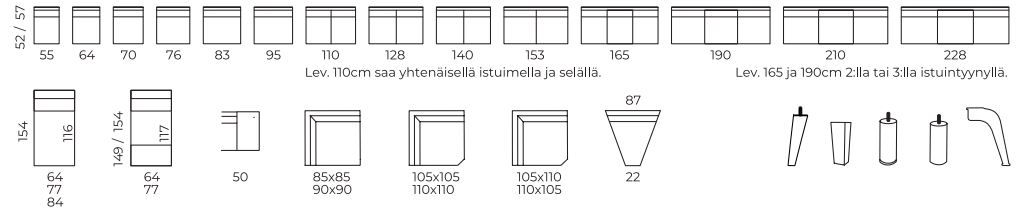

**Mittatilaussohvat
normaalin hinnalla!**

suunnittele
Unelmiesi
SOHVA
★★★★★
DESIGN BY
NORONEN
SINCE 1981

mittatilaus-
sohvamallistot
-40%
ALE

SKÅNE
mittatilaussohva
2690,- (4487,-)

Jokaisessa mittatilausmallistossa laaja osaluettelo esim. Skåne