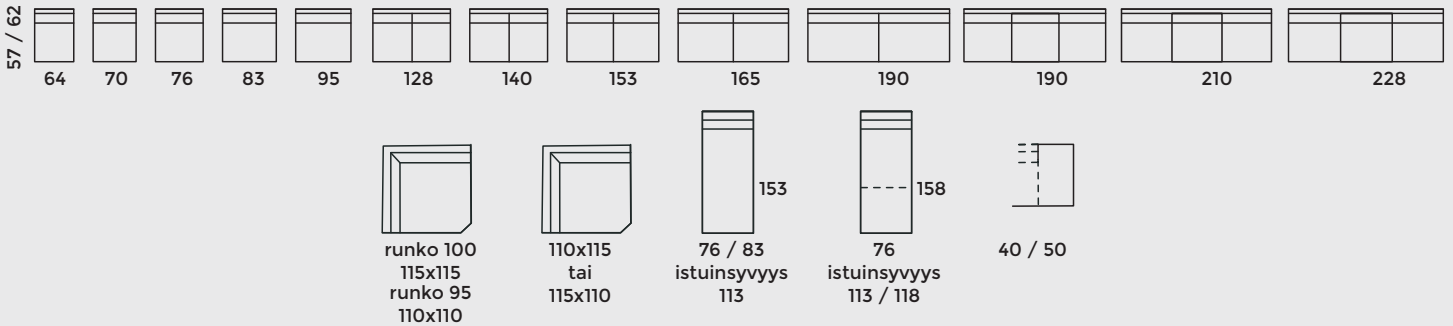

Mittatilaussohvat normaalin hinnalla!

RUNKO- JA JOUSISTOTAKUU 10 vuotta! Rungot laadukasta ja kestävästä mäntyä ja koivuvaneria.

Kaikkiin sohviimme verhoilu valittavissa kotimaisten yhteistyökumppaneidemme (Annala, Lauritzon, s, Orient Occident) laajasta ja laadukkaasta valikoimasta.