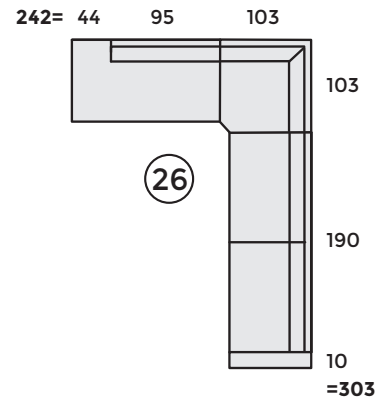

Kokoonpanoesimerkkejä

Syvyys 85 cm Esimerkit laskettu 10 cm käsinojalla

Aidosti kotimainen
mittatilaussohva
normaalisohvan
hinnalla!

10P = 10 ryhmän peilikuva
Mittatarkistus + - 2 cm