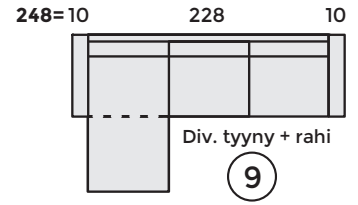

Kokoonpanoesimerkkejä

Syvyys 85 cm Esimerkit laskettu 10 cm käsinojalla

Aidosti kotimainen
mittatilaussohva
normaalisohvan
hinnalla!

10P = 10 ryhmän peilikuva
Mittatarkistus + - 2 cm