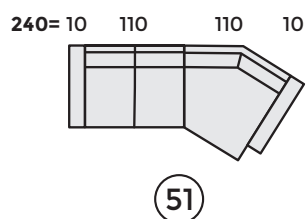

Kokoonpanoesimerkkejä

Syvyys 85 cm Esimerkit laskettu 10 cm käsinojalla

Aidosti kotimainen
mittatilaussohva
normaalisohvan
hinnalla!

10P = 10 ryhmän peilikuva
Mittatarkistus + - 2 cm