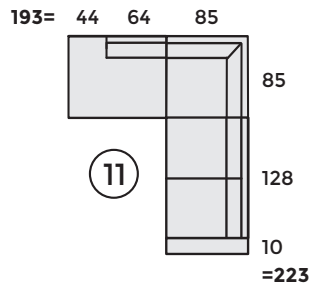

Kokoonpanoesimerkkejä

Syvyys 85 cm Esimerkit laskettu 10 cm käsinojalla

Aidosti kotimainen
mittatilaussohva
normaalisohvan
hinnalla!

10P = 10 ryhmän peilikuva
Mittatarkistus + - 2 cm