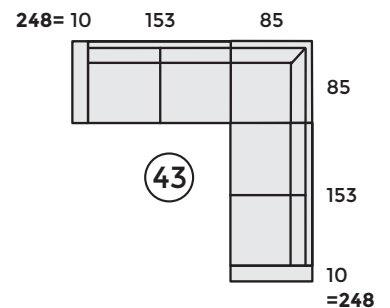

Kokoonpanoesimerkkejä

Syvyys 85 cm Esimerkit laskettu 10 cm käsinojalla

Aidosti kotimainen
mittatilaussohva
normaalisohvan
hinnalla!

10P = 10 ryhmän peilikuva
Mittatarkistus + - 2 cm