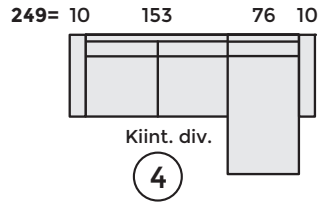

Kokoonpanoesimerkkejä

Syvyys 85 cm Esimerkit laskettu 10 cm käsinojalla

Aidosti kotimainen
mittatilaussohva
normaalisohvan
hinnalla!

10P = 10 ryhmän peilikuva
Mittatarkistus + - 2 cm