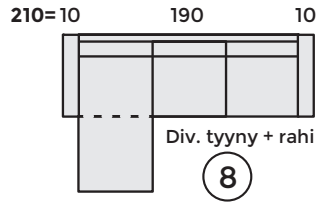

Kokoonpanoesimerkkejä

Syvyys 85 cm Esimerkit laskettu 10 cm käsinojalla

Aidosti kotimainen
mittatilaussohva
normaalisohvan
hinnalla!

10P = 10 ryhmän peilikuva
Mittatarkistus + - 2 cm