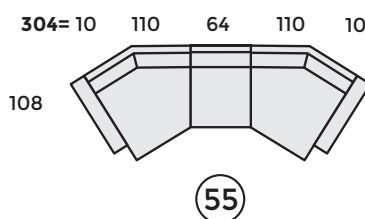

Kokoonpanoesimerkkejä

Syvyys 85 cm Esimerkit laskettu 10 cm käsinojalla

Aidosti kotimainen
mittatilaussohva
normaalisohvan
hinnalla!

10P = 10 ryhmän peilikuva
Mittatarkistus + - 2 cm