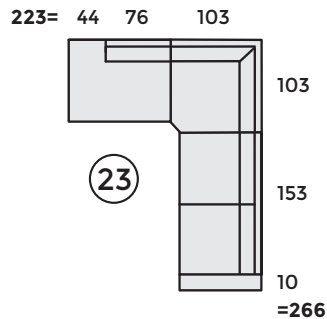

Kokoonpanoesimerkkejä

Syvyys 85 cm Esimerkit laskettu 10 cm käsinojalla

Aidosti kotimainen
mittatilaussohva
normaalisohvan
hinnalla!

10P = 10 ryhmän peilikuva
Mittatarkistus + - 2 cm