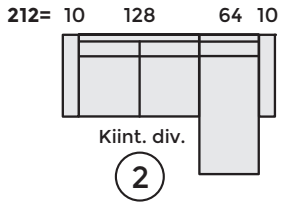

Kokoonpanoesimerkkejä

Syvyys 85 cm Esimerkit laskettu 10 cm käsinojalla

Aidosti kotimainen
mittatilaussohva
normaalisohvan
hinnalla!

10P = 10 ryhmän peilikuva
Mittatarkistus + - 2 cm