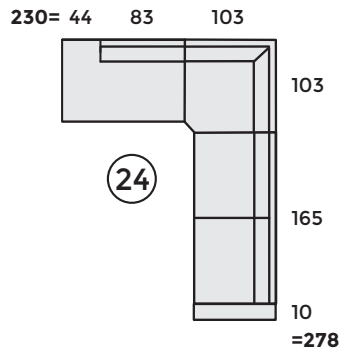

Kokoonpanoesimerkkejä

Syvyys 85 cm Esimerkit laskettu 10 cm käsinojalla

Aidosti kotimainen
mittatilaussohva
normaalisohvan
hinnalla!

10P = 10 ryhmän peilikuva
Mittatarkistus + - 2 cm