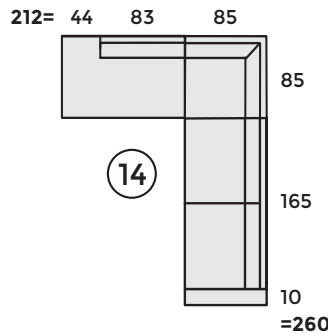

Kokoonpanoesimerkkejä

Syvyys 85 cm Esimerkit laskettu 10 cm käsinojalla

Aidosti kotimainen
mittatilaussohva
normaalisohvan
hinnalla!

10P = 10 ryhmän peilikuva
Mittatarkistus + - 2 cm