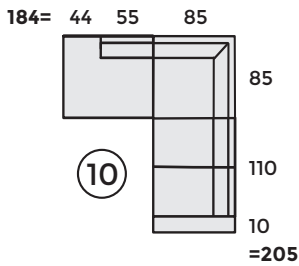

Kokoonpanoesimerkkejä

Syvyys 85 cm Esimerkit laskettu 10 cm käsinojalla

Aidosti kotimainen
mittatilaussohva
normaalisohvan
hinnalla!

10P = 10 ryhmän peilikuva
Mittatarkistus + - 2 cm