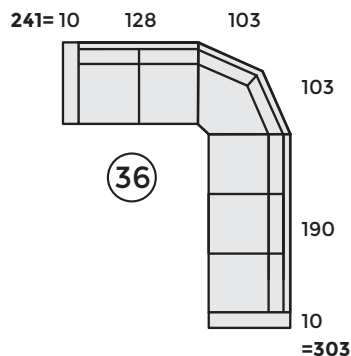

Kokoonpanoesimerkkejä

Syvyys 85 cm Esimerkit laskettu 10 cm käsinojalla

Aidosti kotimainen
mittatilaussohva
normaalisohvan
hinnalla!

10P = 10 ryhmän peilikuva
Mittatarkistus + - 2 cm