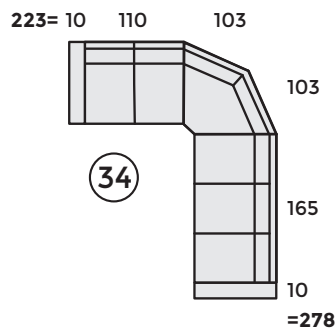

Kokoonpanoesimerkkejä

Syvyys 85 cm Esimerkit laskettu 10 cm käsinojalla

Aidosti kotimainen
mittatilaussohva
normaalisohvan
hinnalla!

10P = 10 ryhmän peilikuva
Mittatarkistus + - 2 cm