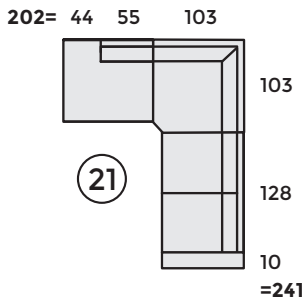

Kokoonpanoesimerkkejä

Syvyys 85 cm Esimerkit laskettu 10 cm käsinojalla

Aidosti kotimainen
mittatilaussohva
normaalisohvan
hinnalla!

10P = 10 ryhmän peilikuva
Mittatarkistus + - 2 cm