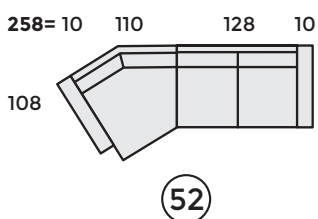

Kokoonpanoesimerkkejä

Syvyys 85 cm Esimerkit laskettu 10 cm käsinojalla

Aidosti kotimainen
mittatilaussohva
normaalisohvan
hinnalla!

10P = 10 ryhmän peilikuva
Mittatarkistus + - 2 cm