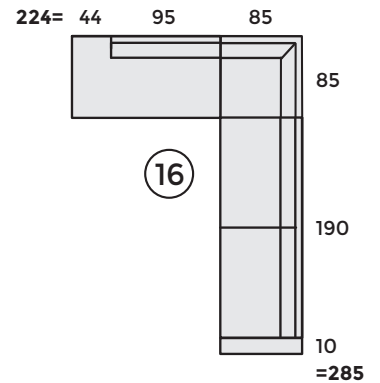

Kokoonpanoesimerkkejä

Syvyys 85 cm Esimerkit laskettu 10 cm käsinojalla

Aidosti kotimainen
mittatilaussohva
normaalisohvan
hinnalla!

10P = 10 ryhmän peilikuva
Mittatarkistus + - 2 cm