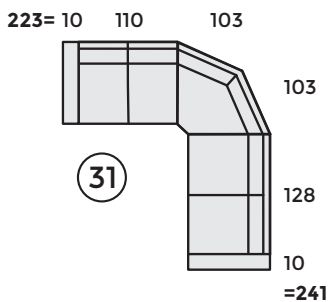

Kokoonpanoesimerkkejä

Syvyys 85 cm Esimerkit laskettu 10 cm käsinojalla

Aidosti kotimainen
mittatilaussohva
normaalisohvan
hinnalla!

10P = 10 ryhmän peilikuva
Mittatarkistus + - 2 cm