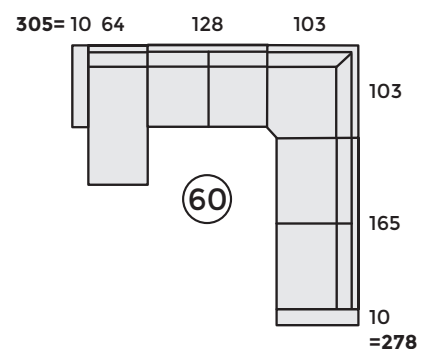

Kokoonpanoesimerkkejä

Syvyys 85 cm Esimerkit laskettu 10 cm käsinojalla

Aidosti kotimainen
mittatilaussohva
normaalisohvan
hinnalla!

10P = 10 ryhmän peilikuva
Mittatarkistus + - 2 cm