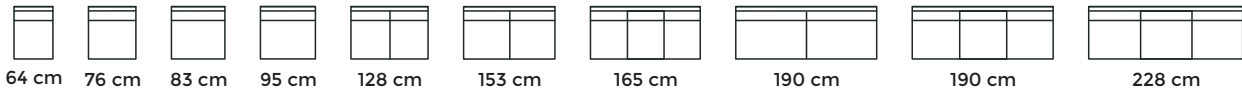

Näyttävä ja  
pehmeä muotoilu

Näin räätälöit sohvan toiveidesi mukaan:

**1** Istuin- ja selkätyynyn pinnassa myötäilevä EXR-pintapehmuste

**2** Runko-osan syvyys 96 cm

Istuinkorkeus määräytyy valitun jalan mukaan. Esim. sohva 10 cm korkeilla jaloilla: istuinkorkeus 47 cm.

**3** Valitse sohvan muoto, istuinmäärä ja verhoilu

SUORAT ISTUINMODULIT Istuinsyvyys 60 cm, leveydet kuvien alla.

MUUT ISTUINMODULIT Leveydet kuvien alla.

**4** Valitse käsinojien ja jalkojen malli

KÄSINOJAT