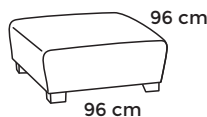

Näyttävä ja  
pehmeä muotoilu

Näin räätälöit sohvan toiveidesi mukaan:

**1** Istuin- ja selkätyynyn pinnassa myötäilevä EXR-pintapehmuste

**2** Runko-osan syvyys 96 cm

Istuinkorkeus määräytyy valitun jalan mukaan. Esim. sohva 10 cm korkeilla jaloilla: istuinkorkeus 47 cm.

**3** Valitse sohvan muoto, istuinmäärä ja verhoilu

SUORAT ISTUINMODULIT Istuinsyvyys 60 cm, leveydet kuvien alla.

MUUT ISTUINMODULIT Leveydet kuvien alla.

**4** Valitse käsinojien ja jalkojen malli

KÄSINOJAT

Leveydet  
12 / 20 / 25 cm

JALAT

Korkeudet  
kuvien alla.

**5** Valitse lisäosat

RAHIT

Jedi-rahi S

Jedi-rahi L

Jedi-rahi XL