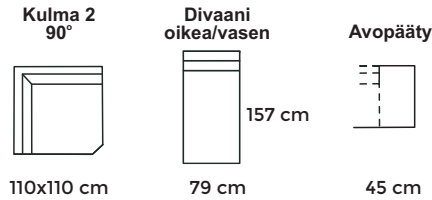

Näyttävä ja  
pehmeä muotoilu

Näin räätälöit sohvan toiveidesi mukaan:

**1** Istuin- ja selkätyynyn pinnassa myötäilevä EXR-pintapehmuste

**2** Runko-osan syvyys 96 cm

Istuinkorkeus määräytyy valitun jalan mukaan. Esim. sohva 10 cm korkeilla jaloilla: istuinkorkeus 47 cm.

**3** Valitse sohvan muoto, istuinmäärä ja verhoilu

SUORAT ISTUINMODULIT Istuinsyvyys 60 cm, leveydet kuvien alla.

MUUT ISTUINMODULIT Leveydet kuvien alla.

**4** Valitse käsinojien ja jalkojen malli

KÄSINOJAT

Leveydet  
12 / 20 / 25 cm

JALAT

Korkeudet  
kuvien alla.

**5** Valitse lisäosat

RAHIT

Jedi-rahi S

Jedi-rahi L

Jedi-rahi XL