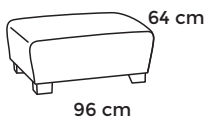

Näyttävä ja  
pehmeä muotoilu

Näin räätälöit sohvan toiveidesi mukaan:

**1** Istuin- ja selkätyynyn pinnassa myötäilevä EXR-pintapehmuste

**2** Runko-osan syvyys 96 cm

Istuinkorkeus määräytyy valitun jalan mukaan. Esim. sohva 10 cm korkeilla jaloilla: istuinkorkeus 47 cm.

**3** Valitse sohvan muoto, istuinmäärä ja verhoilu

SUORAT ISTUINMODULIT Istuinsyvyys 60 cm, leveydet kuvien alla.

MUUT ISTUINMODULIT Leveydet kuvien alla.

**4** Valitse käsinojien ja jalkojen malli

KÄSINOJAT

Leveydet  
12 / 20 / 25 cm

JALAT

Korkeudet  
kuvien alla.

**5** Valitse lisäosat

RAHIT

Jedi-rahi S

Jedi-rahi L

Jedi-rahi XL