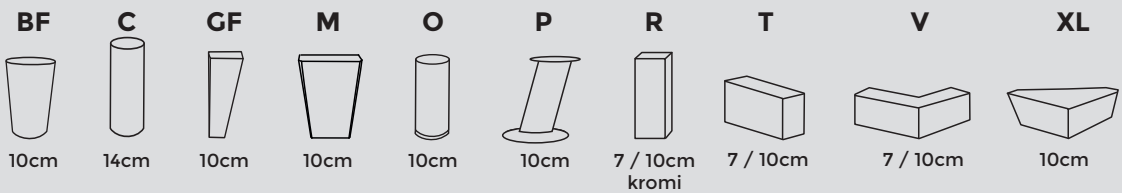

Näyttävä ja  
pehmeä muotoilu

Näin räätälöit sohvan toiveidesi mukaan:

**1** Istuin- ja selkätyynyn pinnassa myötäilevä EXR-pintapehmuste

**2** Runko-osan syvyys 96 cm

Istuinkorkeus määräytyy valitun jalan mukaan. Esim. sohva 10 cm korkeilla jaloilla: istuinkorkeus 47 cm.

**3** Valitse sohvan muoto, istuinmäärä ja verhoilu

SUORAT ISTUINMODULIT Istuinsyvyys 60 cm, leveydet kuvien alla.

MUUT ISTUINMODULIT Leveydet kuvien alla.

**4** Valitse käsinojien ja jalkojen malli

KÄSINOJAT

Leveydet  
12 / 20 / 25 cm

JALAT

Korkeudet  
kuvien alla.

**5** Valitse lisäosat

RAHIT

Jedi-rahi S

Jedi-rahi L

Jedi-rahi XL