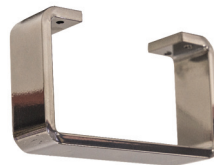

NR 13

KxL 12x20cm
kromi