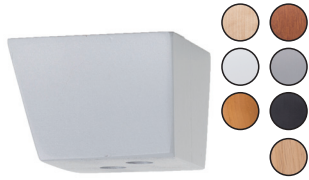

Jedi

J 7cm

koivu lv, valkoinen,
pyökki, pähkinä, hopea,
musta, aito tammi

BF 10cm

koivu lv, valkoinen, pyökki,
pähkinä, hopea, musta,
tammi-öljytty koivu (ruskehtava)

GF 10cm

koivu lv, valkoinen, pyökki, pähkinä,
hopea, musta, aito tammi,
tammi-öljytty koivu (ruskehtava)

V 7, 10cm

valkoinen, aito pyökki,
pähkinä

XL 10cm

valkoinen, pyökki, pähkinä, hopea, musta,
aito tammi, tammi-öljytty koivu (ruskehtava), wenge

Y 13cm

valkoinen, aito pyökki, pähkinä

P 10cm

matta kromi