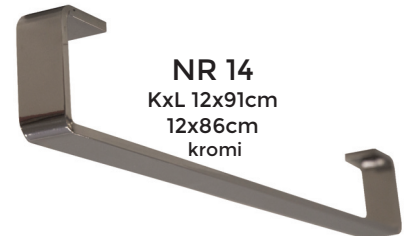

V 7, 10cm

valkoinen, aito pyökki,
pähkinä

XL 10cm

valkoinen, pyökki, pähkinä, hopea, musta,
tammi-öljytty koivu (ruskehtava), wenge

XL viisto 10cm
aito tammi

P 10cm
matta kromi

R 10cm
kromi

NR 13
KxL
12x20cm
kromi