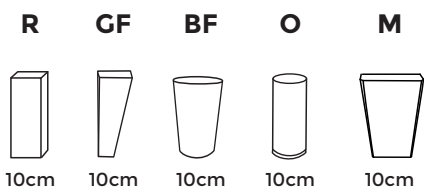

VUODETUOLIT JA -SOHVAT

Kalusteen äärimitat ja istuinmitat käsinojamalleittain

	Div. kn 7cm	Kantikas B 10cm	Kantikas B 13cm	Kantikas B 18cm	Muoto A 13cm	Muoto C 15cm	Muoto D "Iiris" 18cm
Vuode- tuoli 68	83cm 68	91cm	94cm	104cm	94cm	101cm	104cm
Vuode- tuoli 83	98cm 83	103cm	109cm	119cm	109cm	113cm	119cm
Vuode- tuoli 90	105cm 90	110cm	116cm	126cm	116cm	120cm	126cm
Vuode- sohva 2,5	153cm 68 68 136	159cm	165cm	175cm	165cm	169cm	175cm
Vuode- sohva 3	183cm 83 83 166	189cm	195cm	205cm	195cm	199cm	205cm
Vuode- sohva 3,5	197cm 90 90 180	203cm	209cm	219cm	209cm	213cm	219cm

Sohvasyvyys 84cm, avattuna 195cm Vuodepituus 193cm

Mitat +/- 2cm

Vakiojalat

Korkeus kuvan alla

Korotetut jalat

Tyydyn muoto ja malli

1. PYÖREÄ Vakio

2. KANTIKAS Nahka tehdään aina kantikas - mainittava tilatessa