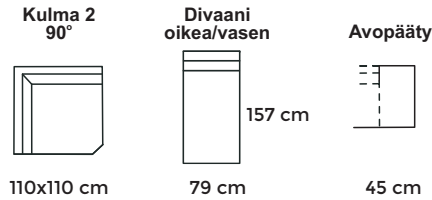

Näyttävä ja
pehmeä muotoilu

Näin räätälöit sohvan toiveidesi mukaan:

- 1** Istuin- ja selkätyynyn pinnassa myötäilevä EXR-pintapehmuste

- 2** Runko-osan syvyys 96 cm

Istuinkorkeus määräytyy valitun jalan mukaan. Esim. sohva 10 cm korkeilla jaloilla: istuinkorkeus 47 cm.

- 3** Valitse sohvan muoto, istuinmäärä ja verhoilu

SUORAT ISTUINMODULIT Istuinsyvyys 60 cm, leveydet kuvien alla.

MUUT ISTUINMODULIT Leveydet kuvien alla.

- 4** Valitse käsinojien ja jalkojen malli

KÄSINOJAT

Leveydet
12 / 20 / 25 cm

JALAT

Korkeudet
kuvien alla.

- 5** Valitse lisäosat

RAHIT

Jedi-rahi S

Jedi-rahi L

Jedi-rahi XL