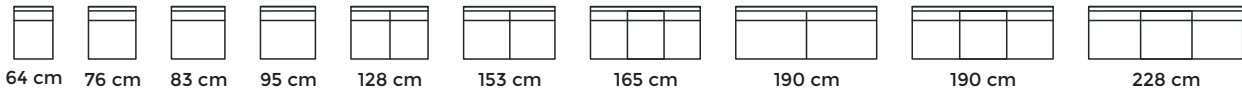

Näyttävä ja
pehmeä muotoilu

Näin räätälöit sohvan toiveidesi mukaan:

- 1** Istuin- ja selkätyynyn pinnassa myötäilevä EXR-pintapehmuste

- 2** Runko-osan syvyys 96 cm

Istuinkorkeus määräytyy valitun jalan mukaan. Esim. sohva 10 cm korkeilla jaloilla: istuinkorkeus 47 cm.

- 3** Valitse sohvan muoto, istuinmäärä ja verhoilu

SUORAT ISTUINMODULIT Istuinsyvyys 60 cm, leveydet kuvien alla.

MUUT ISTUINMODULIT Leveydet kuvien alla.

- 4** Valitse käsinojien ja jalkojen malli

KÄSINOJAT