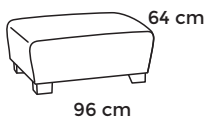

Näyttävä ja
pehmeä muotoilu

Näin räätälöit sohvan toiveidesi mukaan:

- 1** Istuin- ja selkätyynyn pinnassa myötäilevä EXR-pintapehmuste

- 2** Runko-osan syvyys 96 cm

Istuinkorkeus määräytyy valitun jalan mukaan. Esim. sohva 10 cm korkeilla jaloilla: istuinkorkeus 47 cm.

- 3** Valitse sohvan muoto, istuinmäärä ja verhoilu

SUORAT ISTUINMODULIT Istuinsyvyys 60 cm, leveydet kuvien alla.

MUUT ISTUINMODULIT Leveydet kuvien alla.

- 4** Valitse käsinojien ja jalkojen malli

KÄSINOJAT

Leveydet
12 / 20 / 25 cm

JALAT

Korkeudet
kuvien alla.

- 5** Valitse lisäosat

RAHIT

Jedi-rahi S

Jedi-rahi L

Jedi-rahi XL