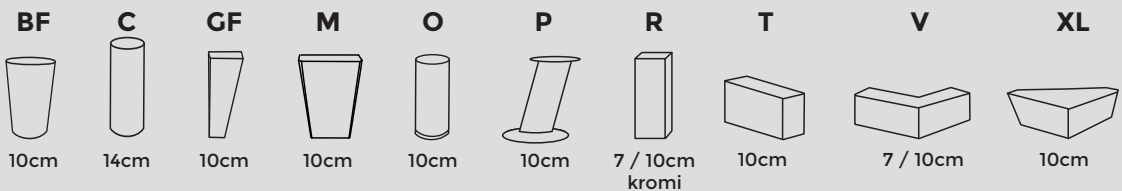

Näyttävä ja
pehmeä muotoilu

Näin räätälöit sohvan toiveidesi mukaan:

- 1** Istuin- ja selkätyynyn pinnassa myötäilevä EXR-pintapehmuste

- 2** Runko-osan syvyys 96 cm

Istuinkorkeus määräytyy valitun jalan mukaan. Esim. sohva 10 cm korkeilla jaloilla: istuinkorkeus 47 cm.

- 3** Valitse sohvan muoto, istuinmäärä ja verhoilu

SUORAT ISTUINMODULIT Istuinsyvyys 60 cm, leveydet kuvien alla.

MUUT ISTUINMODULIT Leveydet kuvien alla.

- 4** Valitse käsinojien ja jalkojen malli

KÄSINOJAT

Leveydet
12 / 20 / 25 cm

JALAT

Korkeudet
kuvien alla.

- 5** Valitse lisäosat

RAHIT

Jedi-rahi S

Jedi-rahi L

Jedi-rahi XL