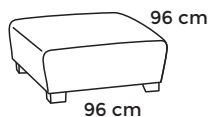

Näyttävä ja
pehmeä muotoilu

Näin räätälöit sohvan toiveidesi mukaan:

- 1** Istuin- ja selkätyynyn pinnassa myötäilevä EXR-pintapehmuste

- 2** Runko-osan syvyys 96 cm

Istuinkorkeus määräytyy valitun jalan mukaan. Esim. sohva 10 cm korkeilla jaloilla: istuinkorkeus 47 cm.

- 3** Valitse sohvan muoto, istuinmäärä ja verhoilu

SUORAT ISTUINMODULIT Istuinsyvyys 60 cm, leveydet kuvien alla.

MUUT ISTUINMODULIT Leveydet kuvien alla.

- 4** Valitse käsinojien ja jalkojen malli

KÄSINOJAT

Leveydet
12 / 20 / 25 cm

JALAT

Korkeudet
kuvien alla.

- 5** Valitse lisäosat

RAHIT

Jedi-rahi S

Jedi-rahi L

Jedi-rahi XL