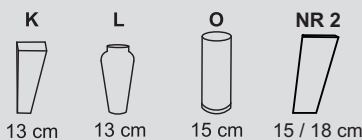

Selkätyyny
kääntötyynyjä

3 Runko-osan syvyys 85 cm / 95 cm

4 Valitse sohvan muoto, istuinmäärä ja verhoilu

New Olokoodi ISTUINMODULIT Istuinsyvyys 55 cm / 65 cm, leveydet kuvien alla.

Lev. 165 ja 190 cm 2:lla
tai 3:lla istuintyynyllä.
Nahkaiset 3:lla tyynyllä.

MUUT ISTUINMODULIT Leveys kuvien alla.

5 Valitse käsinojien ja jalkojen malli

New Olokoodi KÄSINOJAT Leveys kuvien alla.

New Olokoodi JALAT Korkeus kuvien alla.

Katso lisää jalkamalleja
erillisestä jalkakuvastosta.

6 Valitse lisäosat

New Olokoodi RAHI

KÄSINOJATASO

MUUT LISÄOSAT

- niskatuki 43 tai 64 cm
- käsinojasuojat
- kaukosäädintasku
- lisäävät käyttömukavuutta