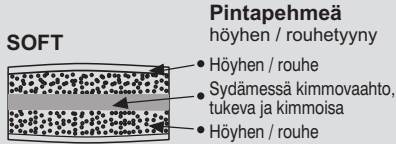

New Olokoodi

LAULUMAA®
HUONEKALUT

Laaja mittatilaussohvamallisto Näin räätälöit sohvan toiveidesi mukaan:

1 Valitse istuinpehmeys - 3 eri pehmeyttä:

Istuintynyt
kääntötyynyjä

2 Valitse selkätyynyn pehmeys - 2 eri pehmeyttä:

Selkätyyny
kääntötyynyjä

3 Runko-osan syvyys 85 cm / 95 cm

4 Valitse sohvan muoto, istuinmäärä ja verhoilu

New Olokoodi ISTUINMODULIT Istuinsyvyys 55 cm / 65 cm, leveydet kuvien alla.

Lev. 165 ja 190 cm 2:lla
tai 3:lla istuintyynyllä.
Nahkaiset 3:lla tyynyllä.