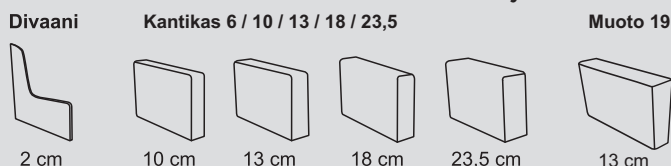

New Olokoodi

LAULUMAA®
HUONEKALUT

Laaja mittatilaussohvamallisto Näin räätälöit sohvan toiveidesi mukaan:

1 Valitse istuinpehmeys - 3 eri pehmeyttä:

Istuintynyt
kääntötyynyjä

2 Valitse selkätyynyn pehmeys - 2 eri pehmeyttä:

Selkätyyny
kääntötyynyjä

3 Runko-osan syvyys 85 cm / 95 cm

4 Valitse sohvan muoto, istuinmäärä ja verhoilu

New Olokoodi ISTUINMODULIT Istuinsyvyys 55 cm / 65 cm, leveydet kuvien alla.

Lev. 165 ja 190 cm 2:lla
tai 3:lla istuintyynyllä.
Nahkaiset 3:lla tyynyllä.

MUUT ISTUINMODULIT Leveys kuvien alla.

5 Valitse käsinojien ja jalkojen malli

New Olokoodi KÄSINOJAT Leveys kuvien alla.

New Olokoodi JALAT Korkeus kuvien alla.

Katso lisää jalkamalleja
erillisestä jalkakuvastosta.