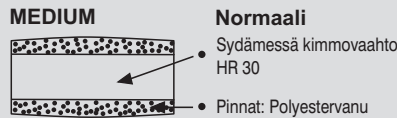

New Olokoodi

LAULUMAA®
HUONEKALUT

Laaja mittatilaussohvamallisto Näin räätälöit sohvan toiveidesi mukaan:

1 Valitse istuinpehmeys - 3 eri pehmeyttä:

Istuintynyt
kääntötyynyjä

2 Valitse selkätyynyn pehmeys - 2 eri pehmeyttä:

Selkätyyny
kääntötyynyjä

3 Runko-osan syvyys 85 cm / 95 cm

4 Valitse sohvan muoto, istuinmäärä ja verhoilu

New Olokoodi ISTUINMODULIT Istuinsyvyys 55 cm / 65 cm, leveydet kuvien alla.

Lev. 165 ja 190 cm 2:lla
tai 3:lla istuintyynyllä.
Nahkaiset 3:lla tyynyllä.