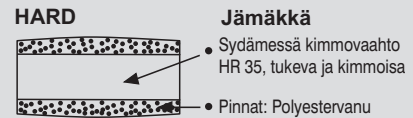

New Olokoodi

LAULUMAA®
HUONEKALUT

Laaja mittatilaussohvamallisto Näin räätälöit sohvan toiveidesi mukaan:

1 Valitse istuinpehmeys - 3 eri pehmeyttä:

Istuintynyt
kääntötyynyjä

2 Valitse selkätyynyn pehmeys - 2 eri pehmeyttä:

Selkätyyny
kääntötyynyjä

3 Runko-osan syvyys 85 cm / 95 cm

4 Valitse sohvan muoto, istuinmäärä ja verhoilu

New Olokoodi ISTUINMODULIT Istuinsyvyys 55 cm / 65 cm, leveydet kuvien alla.

Lev. 165 ja 190 cm 2:lla
tai 3:lla istuintyynyllä.
Nahkaiset 3:lla tyynyllä.