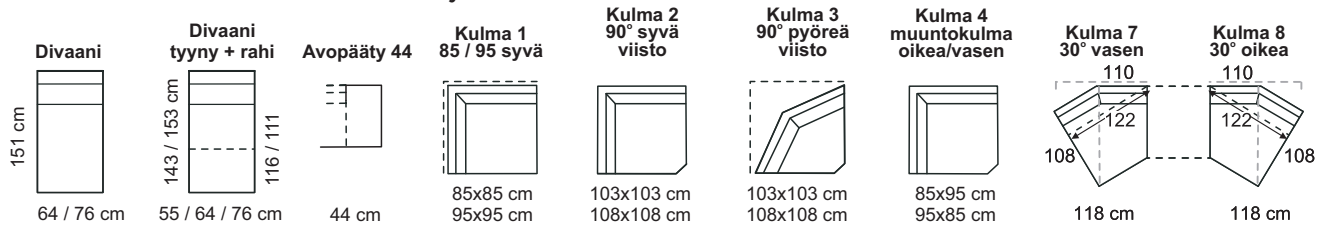

Lev. 165 ja 190 cm 2:lla
tai 3:lla istuintyynyllä.
Nahkaiset 3:lla tyynyllä.

MUUT ISTUINMODULIT Leveys kuvien alla.