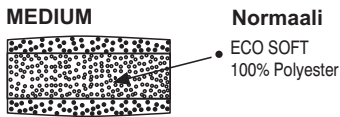

New Olokoodi

LAULUMAA®
HUONEKALUT

Laaja mittatilaussohvamallisto Näin räätälöit sohvan toiveidesi mukaan:

1 Valitse istuinpehmeys - 3 eri pehmeyttä:

Istuintynyt
kääntötyynyjä

2 Valitse selkätyynyn pehmeys - 2 eri pehmeyttä:

Selkätyyny
kääntötyynyjä

3 Runko-osan syvyys 85 cm / 95 cm

4 Valitse sohvan muoto, istuinmäärä ja verhoilu

New Olokoodi ISTUINMODULIT Istuinsyvyys 55 cm / 65 cm, leveydet kuvien alla.

Lev. 165 ja 190 cm 2:lla
tai 3:lla istuintyynyllä.
Nahkaiset 3:lla tyynyllä.