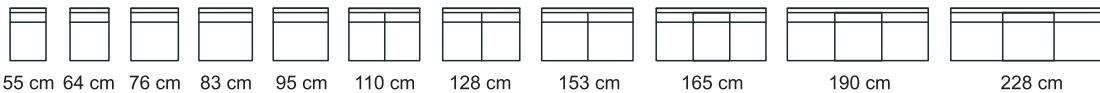

New Olokoodi

LAULUMAA®
HUONEKALUT

Laaja mittatilaussohvamallisto Näin räätälöit sohvan toiveidesi mukaan:

1 Valitse istuinpehmeys - 3 eri pehmeyttä:

Istuintynyt
kääntötyynyjä

2 Valitse selkätyynyn pehmeys - 2 eri pehmeyttä:

Selkätyyny
kääntötyynyjä

3 Runko-osan syvyys 85 cm / 95 cm

4 Valitse sohvan muoto, istuinmäärä ja verhoilu

New Olokoodi ISTUINMODULIT Istuinsyvyys 55 cm / 65 cm, leveydet kuvien alla.

Lev. 165 ja 190 cm 2:lla
tai 3:lla istuintyynyllä.
Nahkaiset 3:lla tyynyllä.