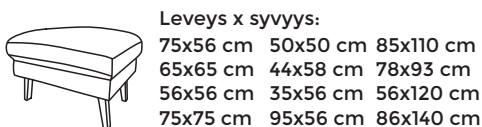

6 Valitse lisäosat

New Olokoodi RAHI

KÄSINOJATASO

MUUT LISÄOSAT

- niskatuki 43 tai 64 cm
- käsinojasuojat
- kaukosäädintasku
- lisäävät käyttömukavuutta