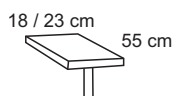

19,5 cm

**Katso lisää jalkamalleja erillisestä jalkakuvastosta.**

## 6 Valitse lisäosat

**Skåne RAHI**

Leveys x syvyys:

40x100 cm 60x100 cm  
50x94 cm 64x80 cm  
60x60 cm 70x95 cm  
60x80 cm 76x115 cm

**KÄSINOJATASO**

Kääntövä

**LISÄOSAT**

- niskatuki 43 tai 64 cm
- käsinojasuoja
- kaukosäädintasku
- koristettyynyt
- lisäävät käyttömukavuutta