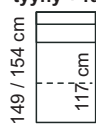

## 4 Valitse sohvan muoto, istuinmäärä ja verhoilu

**Skåne ISTUINMODULIT** Istuinsyvyys 52 / 57cm, leveys kuvien alla.

55 cm 64 cm 70 cm 76 cm 83 cm 95 cm 110 cm 128 cm 140 cm 153 cm 165 cm 190 cm 210 cm 228 cm

Lev. 110 cm saa yhtenäisellä istuimella ja selällä.

Lev. 165 ja 190 cm 2:lla tai 3:lla istuintyynyillä.

**MUUT ISTUINMODULIT** Leveys kuvien alla.

**divaani**

64 cm  
76 cm  
83 cm

**divaani  
tyyny + rahi**

64 cm  
70 cm  
76 cm

**avopääty  
50 / 70**

50 / 70cm

**Kulma 1**

85x85 cm  
90x90 cm

**Kulma 2  
90° syväkulma**

105x105 cm  
110x110 cm

**90° muunto-  
kulma**