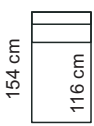

## 3 Valitse runko-osan syvyys - 85 cm tai 90 cm

## 4 Valitse sohvan muoto, istuinmäärä ja verhoilu

**Skåne ISTUINMODULIT** Istuinsyvyys 52 / 57cm, leveys kuvien alla.

55 cm 64 cm 70 cm 76 cm 83 cm 95 cm 110 cm 128 cm 140 cm 153 cm 165 cm 190 cm 210 cm 228 cm

Lev. 110 cm saa yhtenäisellä istuimella ja selällä.

Lev. 165 ja 190 cm 2:lla tai 3:lla istuintyynyillä.

**MUUT ISTUINMODULIT** Leveys kuvien alla.

**divaani**

64 cm  
76 cm  
83 cm

**divaani  
tyyny + rahi**

64 cm  
70 cm  
76 cm

**avopääty  
50 / 70**

50 / 70cm

**Kulma 1**

85x85 cm  
90x90 cm

**Kulma 2  
90° syväkulma**

105x105 cm  
110x110 cm

**90° muunto-  
kulma**