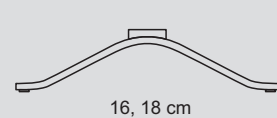

Muoto 1

7 / 13 cm

Dreamy JALAT

Korkeus kuvien alla.

nr 2

15 / 18 cm

nr 3

20 cm

nr 5

20 cm

nr 8

19,5 cm

nr 9

16, 18 cm

nr 10

15 cm

Katso lisää jalkamalleja erillisestä jalkakuvastosta.

6 Valitse lisäosat

Dreamy RAHI

Leveys x syvyys (*vakiomitta)
95x95 cm * 50x95 65x65 76x76
65x95 cm * 62x104 75x95 83x83
40x95 cm * 50x100 50x76 85x140