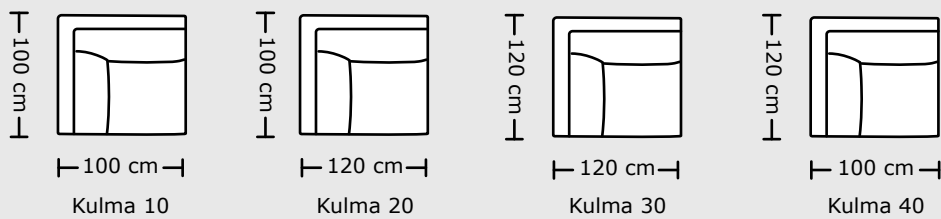

Kulmapalat