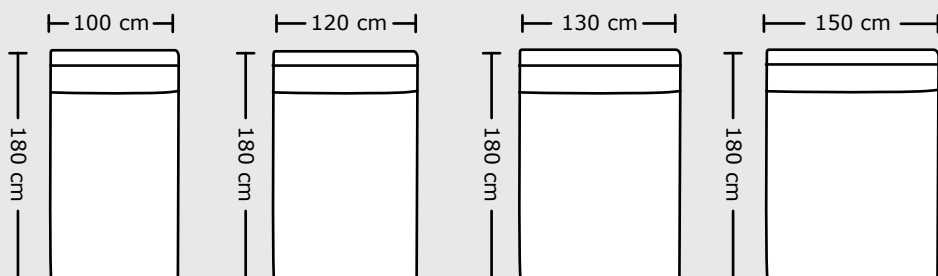

Divaaniosat