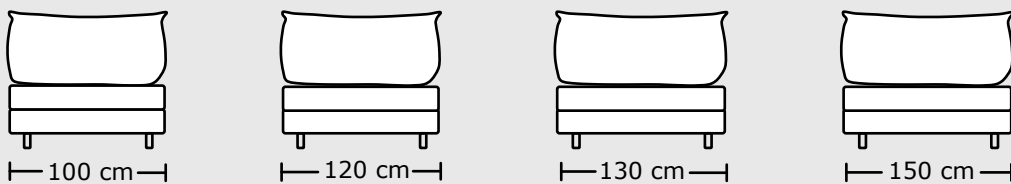

# CLOUD

Cloud sohvan rungossa on tiheä pussijousitus joka tekee siitä ainutlaatuisen istua. Istuin- ja selkätyynyiksi valittavissa eri vaihtoehtoja joten voit oikeasti muokata sohvasta juuri sinulle sopivan.

## Runko-syvyydet (mitat laskettu 10cm korkealla jalalla)

## Suorat osat Leveydet 100, 120, 130 ja 150 cm

## Käsinojat

 syvyydet 80, 100, 120 ja 180cm

Käsinoja 30 21 cm

Käsinoja 31 18 cm