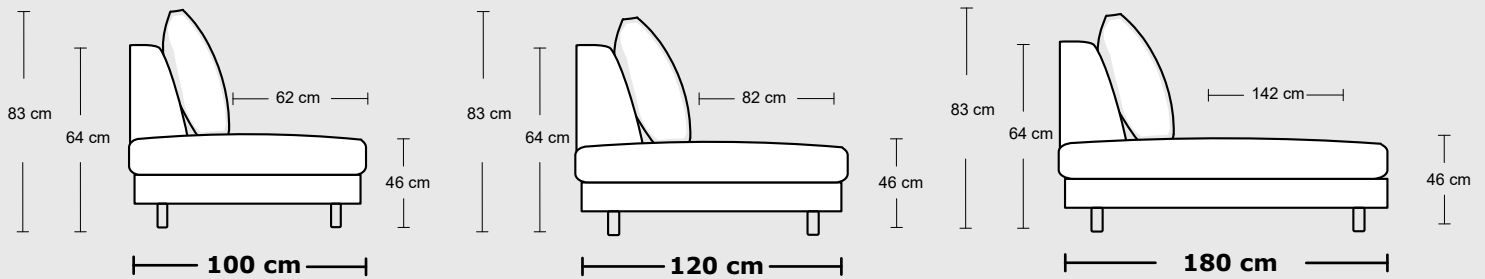

# CLOUD

Cloud sohvan rungossa on tiheä pussijousitus joka tekee siitä ainutlaatuisen istua. Istuin- ja selkätyynyiksi valittavissa eri vaihtoehtoja joten voit oikeasti muokata sohvasta juuri sinulle sopivan.

## Runko-syvyydet (mitat laskettu 10cm korkealla jalalla)

## Suorat osat Leveydet 100, 120, 130 ja 150 cm