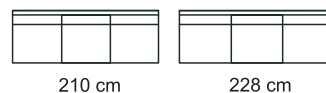

Sydämessä kimmovaahto,
tukeva ja kimmoisa

Pinnat: Polysterivanu

3 Runko-osan syvyys 100 cm

4 Valitse sohvan muoto, istuinmäärä ja verhoilu

Haave ISTUINMODUULIT Istuinsyvyys 64 cm. Sohvan kokonaiskorkeus 83cm tyynyn yläreunaan 10cm jaloilla.

MUUT ISTUINMODUULIT

Divaaani oikea/vasen	Runko syvyys	Istuin syvyys
140	102	102
151	113	113
160	122	122
170	132	132
180	142	142
200	162	162

65 / 77 / 84 cm

71, 90 ja 95 cm (vaneripohjalla)

Kudotuissa kankaissa divaaniolosien istuintyynyn sauma
vaihtelee sohvan syvyyden mukaan. Plyysikankaat ilman saumaa.

Avopääty

Lev. 165, 190, 210 ja 228 cm 2:lla tai 3:lla istuintyynyllä.
Lev. 110 ja 128 1 tai 2 istuintyynyllä. (sauma mahdollinen)
Nahkaiset 2 tyynyllä 110-165, 180 cm
Nahkaiset 3 tyynyllä 165, 190-228 cm