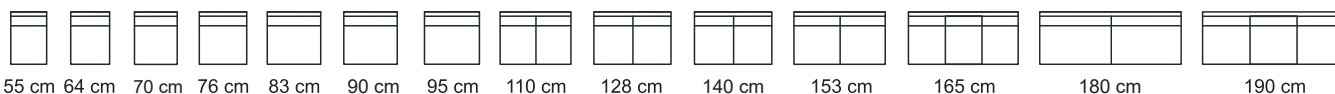

Sydämessä kimmovaahto,
tukeva ja kimmoisa

Pinnat: Polysterivanu

3 Runko-osan syvyys 100 cm

4 Valitse sohvan muoto, istuinmäärä ja verhoilu

Haave ISTUINMODUULIT Istuinsyvyys 64 cm. Sohvan kokonaiskorkeus 83cm tyynyn yläreunaan 10cm jaloilla.

MUUT ISTUINMODUULIT

Divaaani oikea/vasen	Runko syvyys	Istuin syvyys
140	102	102
151	113	113
160	122	122
170	132	132
180	142	142
200	162	162

65 / 77 / 84 cm

71, 90 ja 95 cm (vaneripohjalla)

Kudotuissa kankaissa divaaniolosien istuintyynyn sauma
vaihtelee sohvan syvyyden mukaan. Plyysikankaat ilman saumaa.

Avopääty

Lev. 165, 190, 210 ja 228 cm 2:lla tai 3:lla istuintyynyllä.
Lev. 110 ja 128 1 tai 2 istuintyynyllä. (sauma mahdollinen)
Nahkaiset 2 tyynyllä 110-165, 180 cm
Nahkaiset 3 tyynyllä 165, 190-228 cm