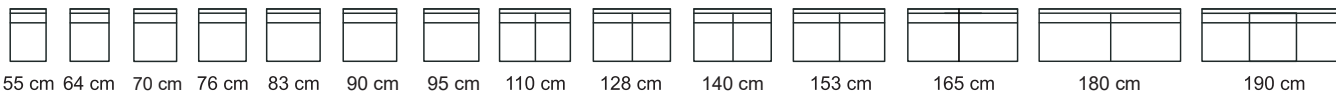

## 4 Valitse sohvan muoto, istuinmäärä ja verhoilu

Heaven ISTUINMODUULIT Istuinsyvyys 90 cm - 59 cm  
Istuinsyvyys 100 cm - 69 cm

Lev. 165, 190, 210 ja 228 cm 2:lla tai 3:lla istuintyynyllä.  
Lev. 110 ja 128 1 tai 2 istuintyynyllä. (sauma mahdollinen)  
Nahkaiset 2 tyynyllä 110-165, 180 cm  
Nahkaiset 3 tyynyllä 165, 190-228 cm