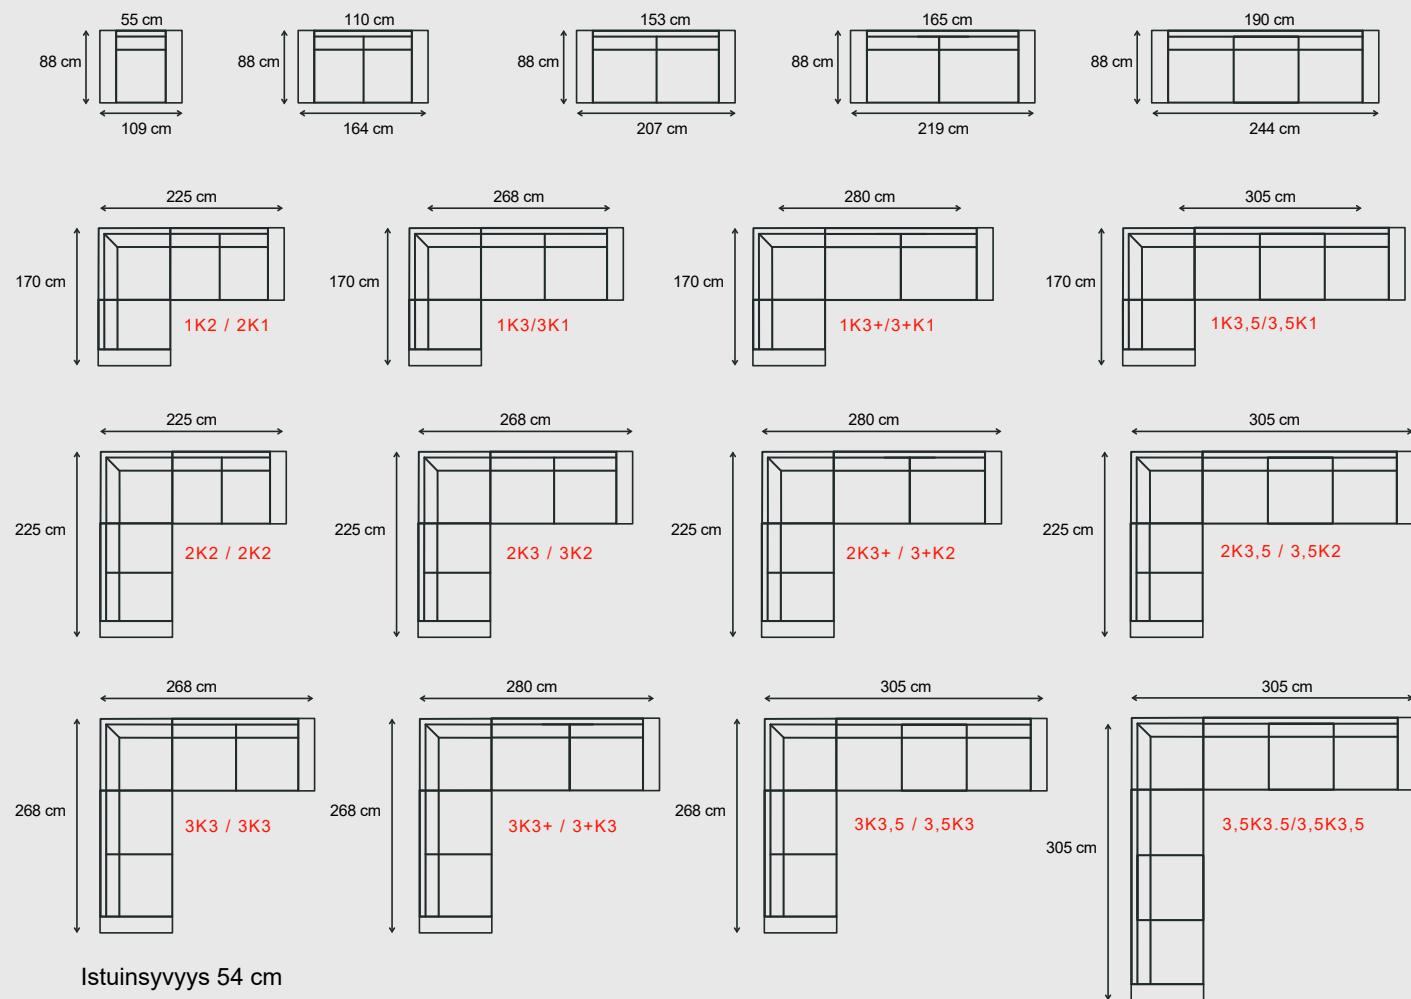

KOTIMAINEN MODULISOHVA

Pinja sohva on tyylikäs ja hyvä istua, leveät käsinojat antavat sohvalle näyttävyyttä. Sohva on saatavissa lukuisilla eri kangas- ja nahka vaihtoehdoilla. Sohvassa on laadukas ja kestävä puurunko.

Istuinsyvyys 54 cm
Istuinkorkeus 47 cm
Kokonaiskorkeus 96 cm
Kulmapalan mitat 87x87 cm

KULMAMODULEITA SAATAVISSA OIKEAN -JA VASEMMAN KÄTISENÄ

Käsinojan leveys 27 cm

Jalka XL 10 cm. Katso lisää jalkavaihtoehtoja erillisestä jalkakuvastosta.

Istuinpehmuste

JÄMÄKKÄ

Sydämessä kimmovahto, tukeva ja kimmoisa. Pinnassa polyesterivanu.

Selkätyyny

MEDIUM

ECO supersoft.
100% polyester.