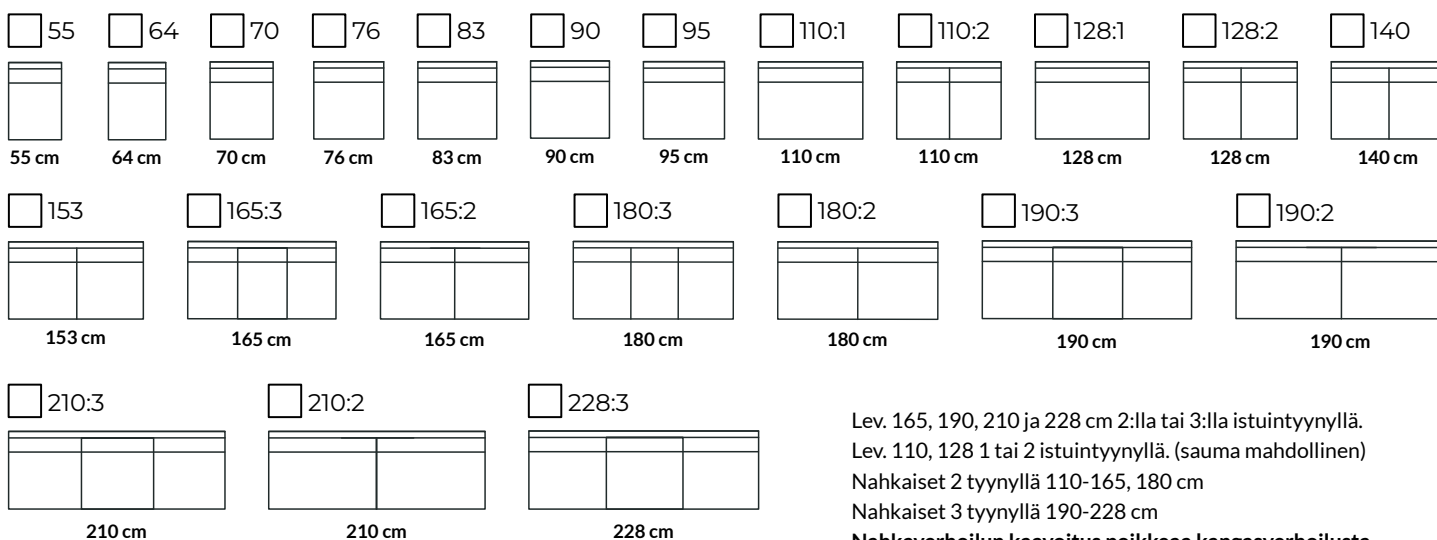

HEHKU

1 Sohvan syvyys 105

2 Istuintyyny kiintoverhoiltu

3 Selkätyyny

4 Käsiñoja

□ KN40

□ KN41

Käsiñoja
L. 21 cm

Käsiñoja
L. 21 cm

SINÄ SUUNNITTELET
- ME VALMISTAMME

NORONEN

5 Istuinmodulit Istuinsyvyys 65 cm, leveys kuvien alla.

Lev. 165, 190, 210 ja 228 cm 2:lla tai 3:lla istuintyynyllä.
Lev. 110, 128 1 tai 2 istuintyynyllä. (sauma mahdollinen)
Nahkaiset 2 tyynyllä 110-165, 180 cm
Nahkaiset 3 tyynyllä 190-228 cm
Nahkaverhoilun kaavoitus poikkeaa kangasverhoilusta.

6 Muut istuinmodulit

NR2

Kulma 2
110x110 cm

AV

Avopääty
50 cm

7 Divaanit

D1

Runko syvyys	Istuin syvyys
140 cm	100 cm
150 cm	110 cm
160 cm	120 cm
170 cm	130 cm
180 cm	140 cm
200 cm	160 cm

Divaaani
Leveydet
84 cm
Vaneripohjalla
90 / 95 cm

8 Lisäosat

L1

Kääntyvä niskatuki 1
Leveys 86 cm, korkeus 24 cm, paksuus 14 cm

- Asennetaan kiinteänä
- 5 säätöasentoa

L5

Käsinojasuoja

L6