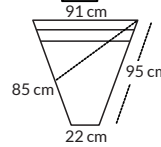

Pidätämme oikeuden mittamuutoksiin. Mittatarkkuus +/- 2 cm sohvakokonaisuuksien mitoissa.

SINÄ SUUNNITTELET - ME VALMISTAMME

6 Muut istuinmodulit

 NR1

Kulma 1

85x85 cm (syvyys 85)
90x90 cm (syvyys 90)
95x95 cm (syvyys 95)

 NR2

Kulma 2

105x105 cm (syvyys 85)
110x110 cm (syvyys 90)
115x115 cm (syvyys 95)

 NR4

Muuntokulma

85 syvyys - 105 cm
90 syvyys - 110 cm
95 syvyys - 115 cm

 45:85

Kulma 45

85 syvyys

 45:90

Kulma 45

90 syvyys

 45:95

Kulma 45

90 syvyys

 AV