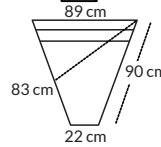

Pidätämme oikeuden mittamuutoksiin. Mittatarkkuus +/- 2 cm sohvakokonaisuuksien mitoissa.

SINÄ SUUNNITTELET - ME VALMISTAMME

6 Muut istuinmodulit

 NR1

Kulma 1

85x85 cm (syvyys 85)
90x90 cm (syvyys 90)
95x95 cm (syvyys 95)

 NR2

Kulma 2

105x105 cm (syvyys 85)
110x110 cm (syvyys 90)
115x115 cm (syvyys 95)

 NR4

Muuntokulma

85 syvyys - 105 cm
90 syvyys - 110 cm
95 syvyys - 115 cm

 45:85

Kulma 45

85 syvyys

 45:90

Kulma 45

90 syvyys

 45:95

Kulma 45

90 syvyys

 AV