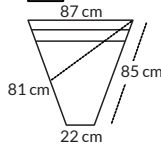

Muoto 3
L. 18 cm

M6

Muoto 6
L. 13 cm

D

Muoto D "Iiris"
L. 18 cm

5 Istuinmodulit Istuinsyvyys 52/57/62cm, leveys kuvien alla.

- | | | | | | | | | | | | |
|--------------------------------|--------------------------------|--------------------------------|--------------------------------|--------------------------------|--------------------------------|-----------------------------|--------------------------------|--------------------------------|--------------------------------|--------------------------------|------------------------------|
| <input type="checkbox"/> 55 | <input type="checkbox"/> 64 | <input type="checkbox"/> 70 | <input type="checkbox"/> 76 | <input type="checkbox"/> 83 | <input type="checkbox"/> 90 | <input type="checkbox"/> 95 | <input type="checkbox"/> 110:1 | <input type="checkbox"/> 110:2 | <input type="checkbox"/> 128:1 | <input type="checkbox"/> 128:2 | <input type="checkbox"/> 140 |
| | | | | | | | | | | | |
| 55 cm | 64 cm | 70 cm | 76 cm | 83 cm | 90 cm | 95 cm | 110 cm | 110 cm | 128 cm | 128 cm | 140 cm |
| <input type="checkbox"/> 153 | <input type="checkbox"/> 165:3 | <input type="checkbox"/> 165:2 | <input type="checkbox"/> 180:2 | <input type="checkbox"/> 190:3 | <input type="checkbox"/> 190:2 | | | | | | |
| | | | | | | | | | | | |
| 153 cm | 165 cm | 165 cm | 180 cm | 190 cm | 190 cm | | | | | | |
| <input type="checkbox"/> 210:3 | <input type="checkbox"/> 210:2 | <input type="checkbox"/> 228:3 | <input type="checkbox"/> 228:2 | | | | | | | | |
| | | | | | | | | | | | |
| 210 cm | 210 cm | 228 cm | 228 cm | | | | | | | | |

Pidätämme oikeuden mittamuutoksiin. Mittatarkkuus +/- 2 cm sohvakokonaisuuksien mitoissa.

SINÄ SUUNNITTELET - ME VALMISTAMME

6 Muut istuinmodulit

 NR1

Kulma 1

85x85 cm (syvyys 85)
90x90 cm (syvyys 90)
95x95 cm (syvyys 95)

 NR2

Kulma 2

105x105 cm (syvyys 85)
110x110 cm (syvyys 90)
115x115 cm (syvyys 95)

 NR4

Muuntokulma

85 syvyys - 105 cm
90 syvyys - 110 cm
95 syvyys - 115 cm

 45:85

Kulma 45