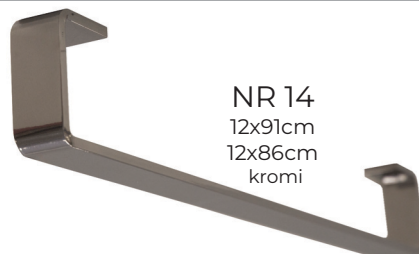

NR 14
12x91cm
12x86cm
kromi