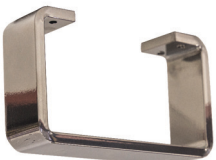

NR 13
12x20cm
kromi
musta