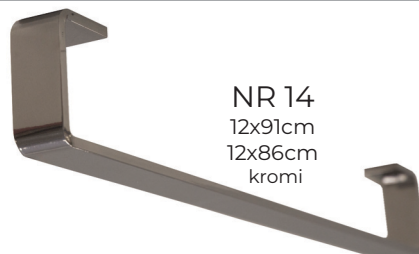

**NR 8** 19,5cm  
musta

**NR 10** 15cm  
metalli

**P** 10cm  
matta kromi

**R10, 15 cm**  
Musta, kromi

**S** 10cm  
kromi

**NR 6** 20cm  
valkoinen, musta, harmaa  
Slim, Nord, Skandi,  
Olokoodi, Olokoodi L  
Kiinnitysleveys 77 cm

**NR 6** 10cm  
musta  
Saatavissa ainoastaan  
Aalto vuodesohvaan

**NR 9** 16cm (vanerikorotuksella 18cm)  
kromi  
90 ja 100cm syviin sohviin

**Skåne, Heaven, Dream, Lumo ja Slim-sohviin**

**NR 13**  
12x20cm  
kromi  
musta