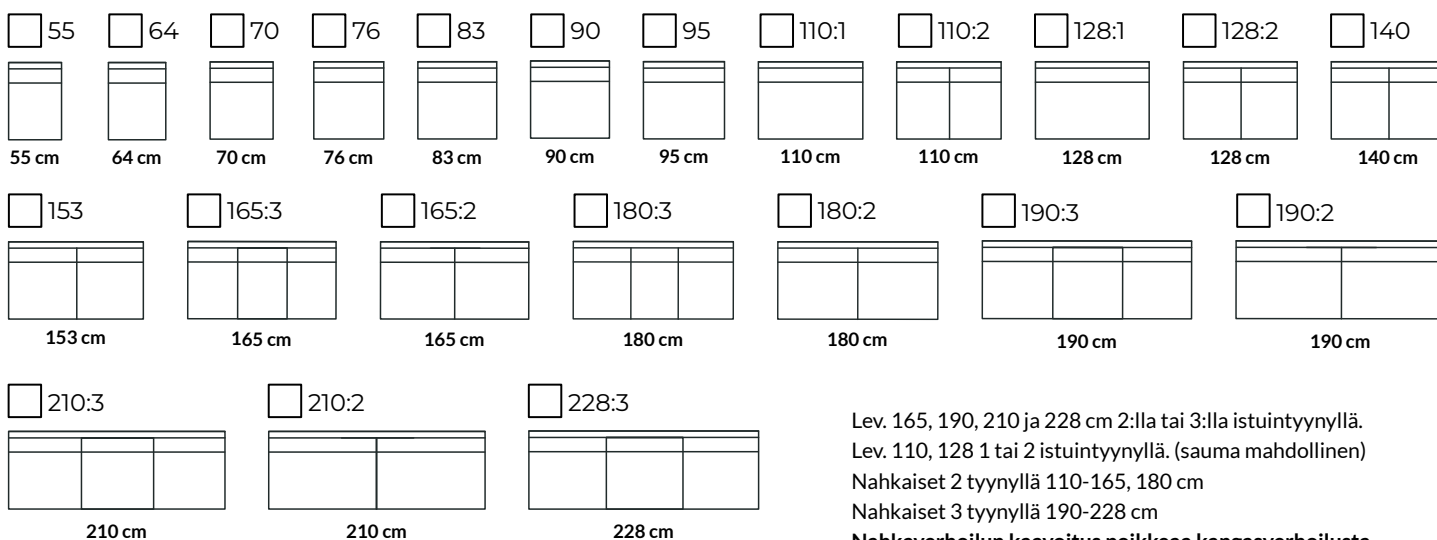

HEHKU

1 Sohvan syvyys 105

2 Istuintyyny kiintoverhoiltu

3 Selkätyyny

4 Käsiñoja

□ KN40

□ KN41

Käsiñoja
L. 21 cm

Käsiñoja
L. 21 cm

SINÄ SUUNNITTELET
- ME VALMISTAMME

NORONEN

5 Istuinmodulit Istuinsyvyys 65 cm, leveys kuvien alla.

Lev. 165, 190, 210 ja 228 cm 2:lla tai 3:lla istuintyynyllä.
Lev. 110, 128 1 tai 2 istuintyynyllä. (sauma mahdollinen)
Nahkaiset 2 tyynyllä 110-165, 180 cm
Nahkaiset 3 tyynyllä 190-228 cm
Nahkaverhoilun kaavoitus poikkeaa kangasverhoilusta.

6 Muut istuinmodulit

NR2

Kulma 2
110x110 cm

AV

Avopääty
50 cm

7 Divaanit

D1

Runko syvyys	Istuin syvyys
140 cm	100 cm
150 cm	110 cm
160 cm	120 cm
170 cm	130 cm
180 cm	140 cm
200 cm	160 cm

Divaani
Leveydet
84 cm
Vaneripohjalla
90 / 95 cm

8 Lisäosat

L1

Kääntyvä niskatuki 1
Leveys 86 cm, korkeus 24 cm, paksuus 14 cm

- Asennetaan kiinteänä
- 5 säätöasentoa

L5

Käsinojasuoja

L6