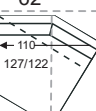

**5** Istuinmodulit Istuinsyvyys 57/62cm, leveys kuvien alla.

<input type="checkbox"/> 55	<input type="checkbox"/> 64	<input type="checkbox"/> 70	<input type="checkbox"/> 76	<input type="checkbox"/> 83	<input type="checkbox"/> 90	<input type="checkbox"/> 95	<input type="checkbox"/> 110:1	<input type="checkbox"/> 110:2	<input type="checkbox"/> 128:2	<input type="checkbox"/> 140	<input type="checkbox"/> 153
55 cm	64 cm	70 cm	76 cm	83 cm	90 cm	95 cm	110 cm	110 cm	128 cm	140 cm	153 cm
<input type="checkbox"/> 165:3	<input type="checkbox"/> 165:2	<input type="checkbox"/> 180:2	<input type="checkbox"/> 190:3	<input type="checkbox"/> 190:2							
165 cm	165 cm	180 cm	190 cm	190 cm							
<input type="checkbox"/> 210:3	<input type="checkbox"/> 210:2	<input type="checkbox"/> 228:3	<input type="checkbox"/> 228:2								
210 cm	210 cm	228 cm	228 cm								

Lev. 165, 190, 210 ja 228 cm 2:lla tai 3:lla istuintyyntyyllä.  
Lev. 110, 128 1 tai 2 istuintyyntyyllä. (sauma mahdollinen)  
Nahkaiset 2 tyyntyyllä 110-165, 180 cm  
Nahkaiset 3 tyyntyyllä 165, 190-228 cm  
**Nahkaverhoilun kaavoitus poikkeaa kangasverhoilusta.**

## 6 Muut istuinmodulit

 NR1

**Kulma 1**

 95x95 cm (syvyys 95)  
 100x100 cm (syvyys 100)

 NR2

**Kulma 2**

 110x110 cm (syvyys 95)  
 115x115 cm (syvyys 100)

 NR4

**Muuntokulma**

 95 syvyys - 110 cm  
 100 syvyys - 115 cm

 NR3

**Kulma 90° pyöreä viisto**

 112x112 syvyys - 110 cm  
 117x117 syvyys - 115 cm

 NR7

**Kulma 30°  
vasen**
 NR8

**Kulma 30°  
oikea**
 AV