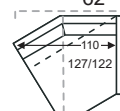

**5** Istuinmodulit Istuinsyvyys 57/62cm, leveys kuvien alla.

<input type="checkbox"/> 55	<input type="checkbox"/> 64	<input type="checkbox"/> 70	<input type="checkbox"/> 76	<input type="checkbox"/> 83	<input type="checkbox"/> 90	<input type="checkbox"/> 95	<input type="checkbox"/> 110:1	<input type="checkbox"/> 110:2	<input type="checkbox"/> 128:2	<input type="checkbox"/> 140	<input type="checkbox"/> 153
55 cm	64 cm	70 cm	76 cm	83 cm	90 cm	95 cm	110 cm	110 cm	128 cm	140 cm	153 cm
<input type="checkbox"/> 165:3	<input type="checkbox"/> 165:2	<input type="checkbox"/> 180:2	<input type="checkbox"/> 190:3	<input type="checkbox"/> 190:2							
165 cm	165 cm	180 cm	190 cm	190 cm							
<input type="checkbox"/> 210:3	<input type="checkbox"/> 210:2	<input type="checkbox"/> 228:3	<input type="checkbox"/> 228:2								
210 cm	210 cm	228 cm	228 cm								

Lev. 165, 190, 210 ja 228 cm 2:lla tai 3:lla istuintyyntyyllä.  
Lev. 110, 128 1 tai 2 istuintyyntyyllä. (sauma mahdollinen)  
Nahkaiset 2 tyyntyyllä 110-165, 180 cm  
Nahkaiset 3 tyyntyyllä 165, 190-228 cm  
**Nahkaverhoilun kaavoitus poikkeaa kangasverhoilusta.**

## 6 Muut istuinmodulit

 NR1

**Kulma 1**

 95x95 cm (syvyys 95)  
 100x100 cm (syvyys 100)

 NR2

**Kulma 2**

 110x110 cm (syvyys 95)  
 115x115 cm (syvyys 100)

 NR4

**Muuntokulma**

 95 syvyys - 110 cm  
 100 syvyys - 115 cm

 NR3

**Kulma 90° pyöreä viisto**

 112x112 syvyys - 110 cm  
 117x117 syvyys - 115 cm

 NR7

**Kulma 30°  
vasen**
 NR8

**Kulma 30°  
oikea**
 AV