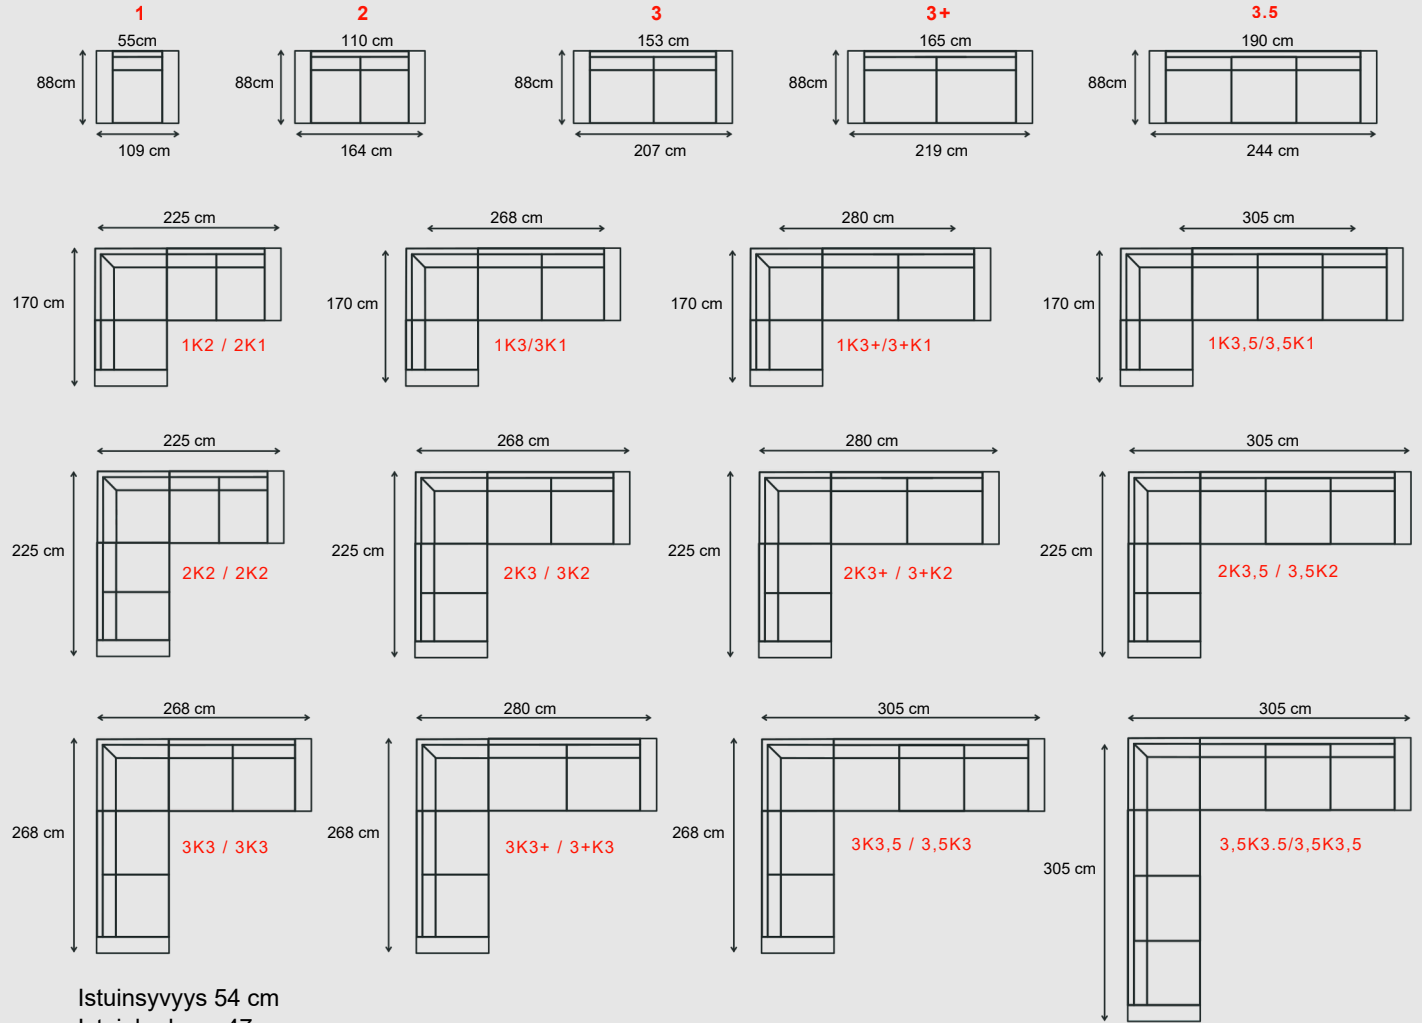

KOTIMAINEN MODULISOHVA

Pinja sohva on tyylikäs ja hyvä istua, leveät käsinojat antavat sohvalle näyttävyyttä. Sohva on saatavissa lukuisilla eri kangas- ja nahka vaihtoehdoilla. Sohvassa on laadukas ja kestävä puurunko.

Istuinsyvyys 54 cm
Istuinkorkeus 47 cm
Kokonaiskorkeus 96 cm
Kulmapalan mitat 87x87 cm

KULMAMODULEITA SAATAVISSA OIKEAN -JA VASEMMAN KÄTISENÄ

Käsinojan leveys 27cm

Istuinpehmuste

JÄMÄKKÄ

Sydämessä kimmovahto, tukeva ja kimmoisa. Pinnassa polyesterivanu.

Selkätyyny

MEDIUM

ECO supersoft.
100% polyester.